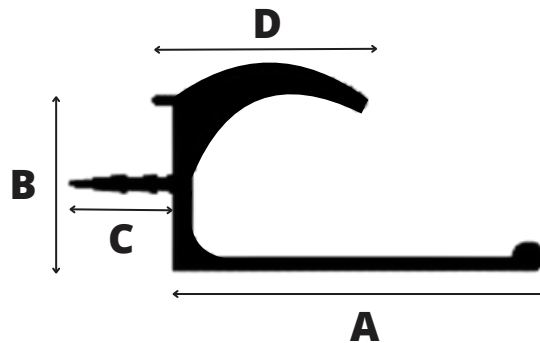

## Perfil CDA9008 para Manija Gola

<b>Material del perfil</b>	Aluminio
<b>Largo del Perfil</b>	2.9 Metros
<b>Espesor recomendado</b>	15 mm
<b>Uso</b>	Perfil manija
<b>SKU</b>	CDA9008

(A)	(B)	(C)	(D)	Largo
34 mm	17 mm	8 mm	20 mm	2.9 Metros

## Perfil CDA 9009 para Manija Gola

<b>Material del perfil</b>	Aluminio
<b>Largo del Perfil</b>	2.9 Metros
<b>Espesor recomendado</b>	19 mm
<b>Uso</b>	Perfil manija
<b>SKU</b>	CDA 9002

(A)	(B)	(C)	(D)	Largo
41 mm	20 mm	8 mm	21 mm	2.9 Metros