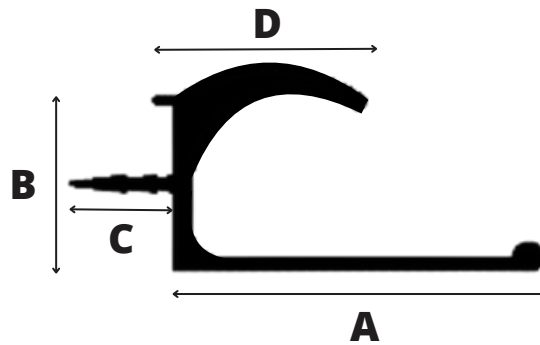

## Perfil CDA9008 para Manija Gola

<b>Material del perfil</b>	Aluminio
<b>Largo del Perfil</b>	2.9 Metros
<b>Espesor recomendado</b>	15 mm
<b>Uso</b>	Perfil manija
<b>SKU</b>	CDA9008

(A)	(B)	(C)	(D)	Largo
34 mm	17 mm	8 mm	20 mm	2.9 Metros

## Perfil CDA 9009 para Manija Gola

<b>Material del perfil</b>	Aluminio
<b>Largo del Perfil</b>	2.9 Metros
<b>Espesor recomendado</b>	19 mm
<b>Uso</b>	Perfil manija
<b>SKU</b>	CDA 9002

(A)	(B)	(C)	(D)	Largo
41 mm	20 mm	8 mm	21 mm	2.9 Metros