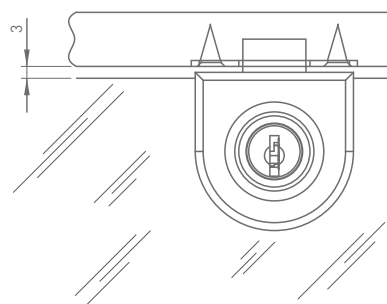

CÓD. _ CODE
0917.010XX

-ACABADOS
FINITION
XX > NI, AL, CN

15

CERRADURAS PARA PUERTAS DE CRISTAL SERRURES POUR PORTES EN VERRE

EJEMPLO DE MONTAJE EXEMPLE DE MONTAGE

CIERRE EN EL CENTRO
PARA DOBLE PUERTA

PORTE DOUBLE
MONTAGE AVEC GÂCHE
DÉCORATIVE

CIERRE EN LA PARTE BAJA
PARA DOBLE PUERTA

PORTE DOUBLE
MONTAGE EN BAS

CIERRE EN LA PARTE
ALTA PARA UNA PUERTA

PORTE SIMPLE
MONTAGE PARTIE SUPÉRIEURE

CIERRE EN LA PARTE BAJA
PARA UNA PUERTA

PORTE SIMPLE
MONTAGE PARTIE INFÉRIEURE