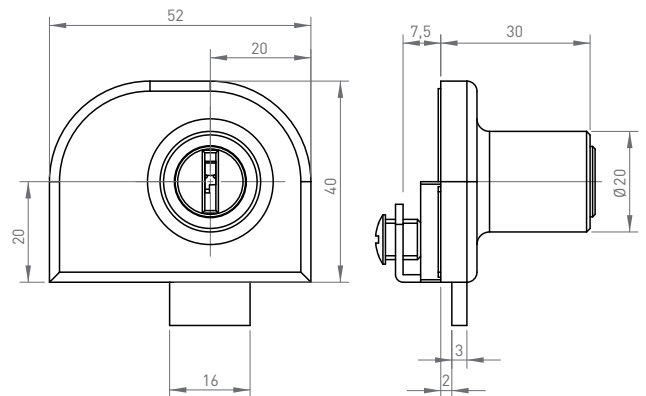

CIERRE EN LA PARTE BAJA
PARA DOBLE PUERTA

PORTE DOUBLE
MONTAGE EN BAS

CIERRE EN LA PARTE
ALTA PARA UNA PUERTA

PORTE SIMPLE
MONTAGE PARTIE SUPÉRIEURE

CIERRE EN LA PARTE BAJA
PARA UNA PUERTA

PORTE SIMPLE
MONTAGE PARTIE INFÉRIEURE

15

CERRADURAS PARA PUERTAS DE CRISTAL SERRURES POUR PORTES EN VERRE

2917

CERRADURA PARA PUERTAS BATIENTES DE CRISTAL SIN PERFORAR SERRURE POUR PORTES EN VERRE. MONTAGE SANS PERÇAGE

PARA DOBLE PUERTA PORTE DOUBLE

-CÓD. _ CODE
Y917.203XX

-VERSIÓN DE CERRADURA
VERSION DE SERRURE
Y > 2, 3, 5, 7

-ACABADOS
FINITION
XX > NI, AL, CN

GRAMPÓN LISO GÂCHE PLATE

CÓD. _ CODE
0917.009NI
0917.009ZN

-GRAMPÓN DE CRISTALERA GÂCHE DÉCORATIVE