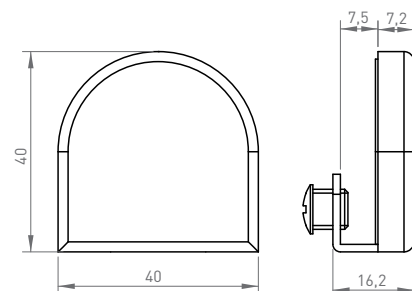

15

CERRADURAS PARA PUERTAS DE CRISTAL SERRURES POUR PORTES EN VERRE

2917

CERRADURA PARA PUERTAS BATIENTES DE CRISTAL SIN PERFORAR SERRURE POUR PORTES EN VERRE. MONTAGE SANS PERÇAGE

PARA DOBLE PUERTA PORTE DOUBLE

-CÓD. _ CODE
Y917.203XX

-VERSIÓN DE CERRADURA
VERSION DE SERRURE
Y > 2, 3, 5, 7

-ACABADOS
FINITION
XX > NI, AL, CN

GRAMPÓN LISO GÂCHE PLATE

CÓD. _ CODE
0917.009NI
0917.009ZN

-GRAMPÓN DE CRISTALERA GÂCHE DÉCORATIVE

CÓD. _ CODE
0917.010XX

-ACABADOS
FINITION
XX > NI, AL, CN

15

CERRADURAS PARA PUERTAS DE CRISTAL SERRURES POUR PORTES EN VERRE

EJEMPLO DE MONTAJE EXEMPLE DE MONTAGE

CIERRE EN EL CENTRO
PARA DOBLE PUERTA

PORTE DOUBLE
MONTAGE AVEC GÂCHE
DÉCORATIVE