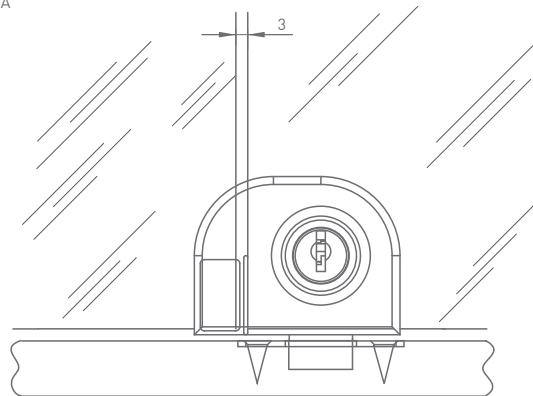

CÓD. _ CODE
0917.010XX

-ACABADOS
FINITION
XX > NI, AL, CN

15

CERRADURAS PARA PUERTAS DE CRISTAL SERRURES POUR PORTES EN VERRE

EJEMPLO DE MONTAJE EXEMPLE DE MONTAGE

CIERRE EN EL CENTRO
PARA DOBLE PUERTA

PORTE DOUBLE
MONTAGE AVEC GÂCHE
DÉCORATIVE

CIERRE EN LA PARTE BAJA
PARA DOBLE PUERTA

PORTE DOUBLE
MONTAGE EN BAS

CIERRE EN LA PARTE
ALTA PARA UNA PUERTA

PORTE SIMPLE
MONTAGE PARTIE SUPÉRIEURE

CIERRE EN LA PARTE BAJA
PARA UNA PUERTA

PORTE SIMPLE
MONTAGE PARTIE INFÉRIEURE