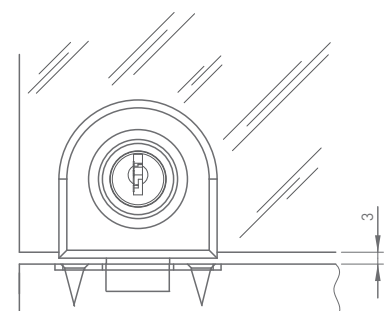

CÓD. _ CODE
Y917.201XX

VERSIÓN DE CERRADURA
VERSION DE SERRURE
Y > 2, 3, 5, 7

ACABADOS
FINITION
XX > NI, AL, CN

GRAMPÓN LISO
GÂCHE PLATE

CÓD. _ CODE
0917.009NI
0917.009ZN

GRAMPÓN DE CRISTALERA
GÂCHE DÉCORATIVE

CIERRE EN LA PARTE BAJA
PARA DOBLE PUERTA

PORTE DOUBLE
MONTAGE EN BAS

CIERRE EN LA PARTE
ALTA PARA UNA PUERTA

PORTE SIMPLE
MONTAGE PARTIE SUPÉRIEURE

CIERRE EN LA PARTE BAJA
PARA UNA PUERTA

PORTE SIMPLE
MONTAGE PARTIE INFÉRIEURE

15

CERRADURAS PARA PUERTAS DE CRISTAL SERRURES POUR PORTES EN VERRE

2917

CERRADURA PARA PUERTAS BATIENTES DE CRISTAL SIN PERFORAR SERRURE POUR PORTES EN VERRE. MONTAGE SANS PERÇAGE

PARA DOBLE PUERTA PORTE DOUBLE