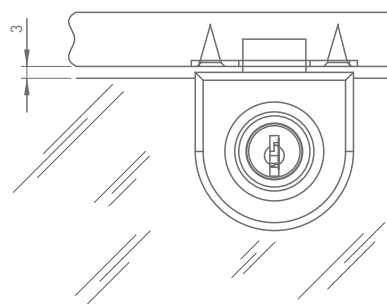

CÓD. _ CODE
Y917.201XX

VERSIÓN DE CERRADURA
VERSION DE SERRURE
Y > 2, 3, 5, 7

ACABADOS
FINITION
XX > NI, AL, CN

GRAMPÓN LISO
GÂCHE PLATE

CÓD. _ CODE
0917.009NI
0917.009ZN

GRAMPÓN DE CRISTALERA
GÂCHE DÉCORATIVE

CÓD. _ CODE
0917.010XX

ACABADOS
FINITION
XX > NI, AL, CN

15

CERRADURAS PARA PUERTAS DE CRISTAL SERRURES POUR PORTES EN VERRE

EJEMPLO DE MONTAJE EXEMPLE DE MONTAGE

CIERRE EN EL CENTRO
PARA DOBLE PUERTA

PORTE DOUBLE
MONTAGE AVEC GÂCHE
DÉCORATIVE

CIERRE EN LA PARTE BAJA
PARA DOBLE PUERTA

PORTE DOUBLE
MONTAGE EN BAS

CIERRE EN LA PARTE
ALTA PARA UNA PUERTA

PORTE SIMPLE
MONTAGE PARTIE SUPÉRIEURE

CIERRE EN LA PARTE BAJA
PARA UNA PUERTA

PORTE SIMPLE
MONTAGE PARTIE INFÉRIEURE