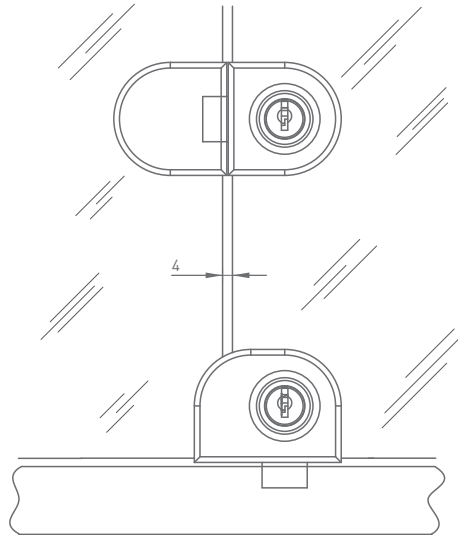

15

CERRADURAS PARA PUERTAS DE CRISTAL SERRURES POUR PORTES EN VERRE

2917

CERRADURA PARA PUERTAS BATIENTES DE CRISTAL SIN PERFORAR SERRURE POUR PORTES EN VERRE. MONTAGE SANS PERÇAGE

PARA DOBLE PUERTA PORTE DOUBLE

-CÓD. _ CODE
Y917.203XX

-VERSIÓN DE CERRADURA
VERSION DE SERRURE
Y > 2, 3, 5, 7

-ACABADOS
FINITION
XX > NI, AL, CN

GRAMPÓN LISO GÂCHE PLATE

CÓD. _ CODE
0917.009NI
0917.009ZN

-GRAMPÓN DE CRISTALERA GÂCHE DÉCORATIVE

CÓD. _ CODE
0917.010XX

-ACABADOS
FINITION
XX > NI, AL, CN

15

CERRADURAS PARA PUERTAS DE CRISTAL SERRURES POUR PORTES EN VERRE

EJEMPLO DE MONTAJE EXEMPLE DE MONTAGE

CIERRE EN EL CENTRO
PARA DOBLE PUERTA

PORTE DOUBLE
MONTAGE AVEC GÂCHE
DÉCORATIVE

CIERRE EN LA PARTE BAJA
PARA DOBLE PUERTA

PORTE DOUBLE
MONTAGE EN BAS

CIERRE EN LA PARTE
ALTA PARA UNA PUERTA

PORTE SIMPLE
MONTAGE PARTIE SUPÉRIEURE

CIERRE EN LA PARTE BAJA
PARA UNA PUERTA

PORTE SIMPLE
MONTAGE PARTIE INFÉRIEURE