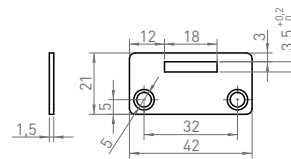

CÓD. _ CODE
Y917.201XX

VERSIÓN DE CERRADURA
VERSION DE SERRURE
Y > 2, 3, 5, 7

ACABADOS
FINITION
XX > NI, AL, CN

GRAMPÓN LISO
GÂCHE PLATE

CÓD. _ CODE
0917.009NI
0917.009ZN

GRAMPÓN DE CRISTALERA
GÂCHE DÉCORATIVE

CÓD. _ CODE
0917.010XX

ACABADOS
FINITION
XX > NI, AL, CN

15

CERRADURAS PARA PUERTAS DE CRISTAL SERRURES POUR PORTES EN VERRE

EJEMPLO DE MONTAJE EXEMPLE DE MONTAGE

CIERRE EN EL CENTRO
PARA DOBLE PUERTA

PORTE DOUBLE
MONTAGE AVEC GÂCHE
DÉCORATIVE

CIERRE EN LA PARTE BAJA
PARA DOBLE PUERTA

PORTE DOUBLE
MONTAGE EN BAS

CIERRE EN LA PARTE
ALTA PARA UNA PUERTA

PORTE SIMPLE
MONTAGE PARTIE SUPÉRIEURE

CIERRE EN LA PARTE BAJA
PARA UNA PUERTA

PORTE SIMPLE
MONTAGE PARTIE INFÉRIEURE