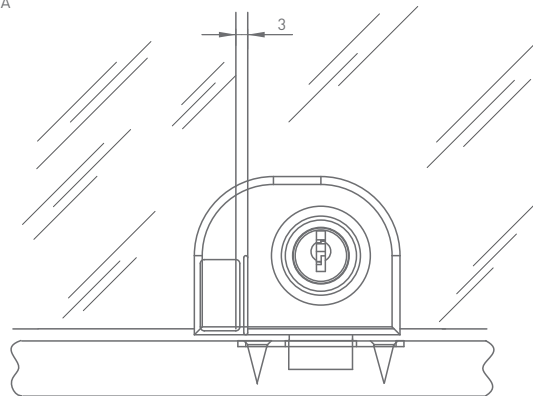

CÓD. _ CODE
Y917.201XX

VERSIÓN DE CERRADURA
VERSION DE SERRURE
Y > 2, 3, 5, 7

ACABADOS
FINITION
XX > NI, AL, CN

GRAMPÓN LISO
GÂCHE PLATE

CÓD. _ CODE
0917.009NI
0917.009ZN

GRAMPÓN DE CRISTALERA
GÂCHE DÉCORATIVE

CÓD. _ CODE
0917.010XX

ACABADOS
FINITION
XX > NI, AL, CN

15

CERRADURAS PARA PUERTAS DE CRISTAL SERRURES POUR PORTES EN VERRE

EJEMPLO DE MONTAJE EXEMPLE DE MONTAGE

CIERRE EN EL CENTRO
PARA DOBLE PUERTA

PORTE DOUBLE
MONTAGE AVEC GÂCHE
DÉCORATIVE

CIERRE EN LA PARTE BAJA
PARA DOBLE PUERTA

PORTE DOUBLE
MONTAGE EN BAS

CIERRE EN LA PARTE
ALTA PARA UNA PUERTA

PORTE SIMPLE
MONTAGE PARTIE SUPÉRIEURE

CIERRE EN LA PARTE BAJA
PARA UNA PUERTA

PORTE SIMPLE
MONTAGE PARTIE INFÉRIEURE