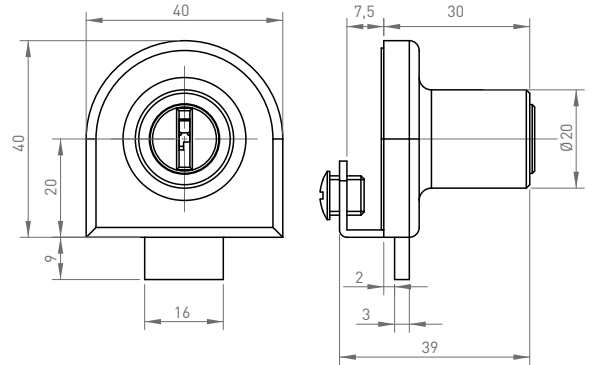

15

CERRADURAS PARA PUERTAS DE CRISTAL SERRURES POUR PORTES EN VERRE

2917

CERRADURA PARA PUERTAS BATIENTES DE CRISTAL SIN PERFORAR SERRURE POUR PORTES EN VERRE. MONTAGE SANS PERÇAGE

PARA UNA PUERTA
PORTE SIMPLE

CÓD. _ CODE
Y917.201XX

VERSIÓN DE CERRADURA
VERSION DE SERRURE
Y > 2, 3, 5, 7

ACABADOS
FINITION
XX > NI, AL, CN

GRAMPÓN LISO
GÂCHE PLATE

CÓD. _ CODE
0917.009NI
0917.009ZN

GRAMPÓN DE CRISTALERA
GÂCHE DÉCORATIVE

CÓD. _ CODE
0917.010XX

ACABADOS
FINITION
XX > NI, AL, CN

15

CERRADURAS PARA PUERTAS DE CRISTAL SERRURES POUR PORTES EN VERRE

EJEMPLO DE MONTAJE EXEMPLE DE MONTAGE

CIERRE EN EL CENTRO
PARA DOBLE PUERTA

PORTE DOUBLE
MONTAGE AVEC GÂCHE
DÉCORATIVE