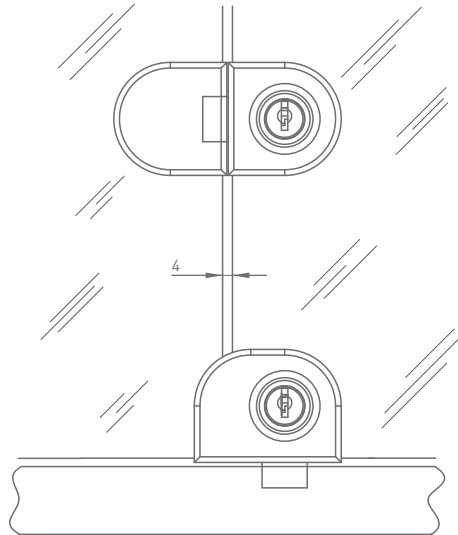

15

CERRADURAS PARA PUERTAS DE CRISTAL SERRURES POUR PORTES EN VERRE

2917

CERRADURA PARA PUERTAS BATIENTES DE CRISTAL SIN PERFORAR SERRURE POUR PORTES EN VERRE. MONTAGE SANS PERÇAGE

PARA UNA PUERTA
PORTE SIMPLE

CÓD. _ CODE
Y917.201XX

VERSIÓN DE CERRADURA
VERSION DE SERRURE
Y > 2, 3, 5, 7

ACABADOS
FINITION
XX > NI, AL, CN

GRAMPÓN LISO
GÂCHE PLATE

CÓD. _ CODE
0917.009NI
0917.009ZN

GRAMPÓN DE CRISTALERA
GÂCHE DÉCORATIVE

CÓD. _ CODE
0917.010XX

ACABADOS
FINITION
XX > NI, AL, CN

15

CERRADURAS PARA PUERTAS DE CRISTAL SERRURES POUR PORTES EN VERRE

EJEMPLO DE MONTAJE EXEMPLE DE MONTAGE

CIERRE EN EL CENTRO
PARA DOBLE PUERTA

PORTE DOUBLE
MONTAGE AVEC GÂCHE
DÉCORATIVE

CIERRE EN LA PARTE BAJA
PARA DOBLE PUERTA

PORTE DOUBLE
MONTAGE EN BAS

CIERRE EN LA PARTE
ALTA PARA UNA PUERTA

PORTE SIMPLE
MONTAGE PARTIE SUPÉRIEURE

CIERRE EN LA PARTE BAJA
PARA UNA PUERTA

PORTE SIMPLE
MONTAGE PARTIE INFÉRIEURE