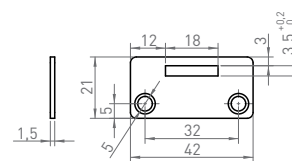

-CÓD. _ CODE
Y917.203XX

-VERSIÓN DE CERRADURA
VERSION DE SERRURE
Y > 2, 3, 5, 7

-ACABADOS
FINITION
XX > NI, AL, CN

GRAMPÓN LISO GÂCHE PLATE

CÓD. _ CODE
0917.009NI
0917.009ZN

-GRAMPÓN DE CRISTALERA GÂCHE DÉCORATIVE