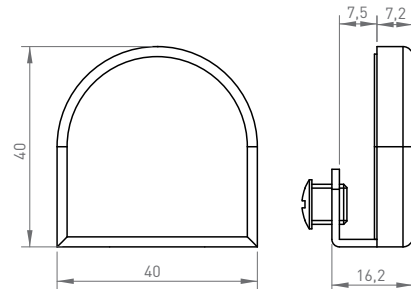

CÓD. _ CODE
Y917.201XX

VERSIÓN DE CERRADURA
VERSION DE SERRURE
Y > 2, 3, 5, 7

ACABADOS
FINITION
XX > NI, AL, CN

GRAMPÓN LISO
GÂCHE PLATE

CÓD. _ CODE
0917.009NI
0917.009ZN

GRAMPÓN DE CRISTALERA
GÂCHE DÉCORATIVE

CÓD. _ CODE
0917.010XX

ACABADOS
FINITION
XX > NI, AL, CN

15

CERRADURAS PARA PUERTAS DE CRISTAL SERRURES POUR PORTES EN VERRE

EJEMPLO DE MONTAJE EXEMPLE DE MONTAGE

CIERRE EN EL CENTRO
PARA DOBLE PUERTA

PORTE DOUBLE
MONTAGE AVEC GÂCHE
DÉCORATIVE

CIERRE EN LA PARTE BAJA
PARA DOBLE PUERTA

PORTE DOUBLE
MONTAGE EN BAS

CIERRE EN LA PARTE
ALTA PARA UNA PUERTA

PORTE SIMPLE
MONTAGE PARTIE SUPÉRIEURE

CIERRE EN LA PARTE BAJA
PARA UNA PUERTA

PORTE SIMPLE
MONTAGE PARTIE INFÉRIEURE