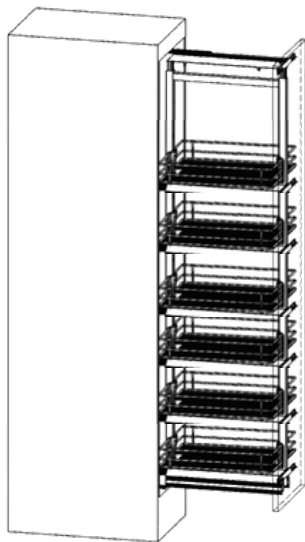

Especificaciones Técnicas

Despensas | PTJ012E

FECHA ACTUALIZACIÓN: 09/07/2024

Columna Extraíble TFC PTJ012E M300

Marca	China
Suministros	6 Canastas
Tipo de cierre	Cierre suave
Peso Kg	80 Kg
SKU	PTJ012E
Extraíble frontal	

MATERIAL
ACERO

ACABADO
CROMADO

CAP. DE CARGA

CALIDAD
GARANTIZADA

Alto	Profundidad	Ancho	Módulo
1700-2000 mm	490 mm	250 mm	300 mm