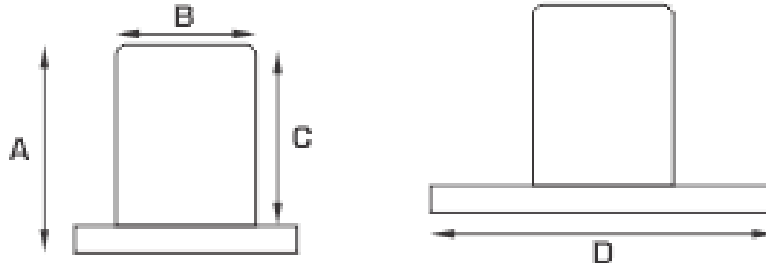

FECHA DE ACTUALIZACIÓN: 10/07/2024

Cerradura **QUALITA** para Mueble Ovalada

A	B	C	D
40 mm	22 mm	24 mm	67 mm

Marca	Qualita
Acción	Vertical
Tipo de cerradura	Ovalada

MATERIAL
ZINC ALLOY

ACABADO
CROMADO

CALIDAD
GARANTIZADA