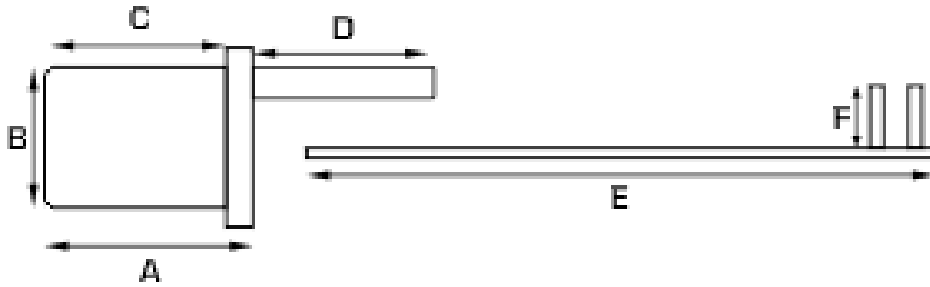

FECHA DE ACTUALIZACIÓN: 22/07/2024

Chapa Trampa **QUALITA** Cromada

A	B	C	D	E	F
23 mm	19 mm	21 mm	38 mm	600 mm	32 mm

Marca	Qualita
Función	Cierre de 3 cajones de manera instantánea
Tipo de cerradura	Archivador