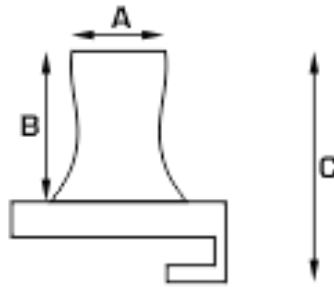

FECHA DE ACTUALIZACIÓN: 10/07/2024

Cerradura **QUALITA** para Puerta de Vidrio

A	B	C
16 mm	19 mm	36 mm

Marca	Qualita
Función	Sencilla
Tipo de cerradura	Para vidrio

MATERIAL
ZINC ALLOY

ACABADO
CROMADO

CALIDAD
GARANTIZADA

FECHA DE ACTUALIZACIÓN: 10/07/2024

Cerradura **QUALITA** para Puerta de Vidrio

A	B	C
25 mm	22 mm	42 mm

Marca	Qualita
Función	Doble
Tipo de cerradura	Para vidrio

MATERIAL
ZINC ALLOY

ACABADO
CROMADO

CALIDAD
GARANTIZADA