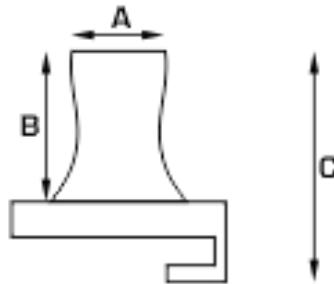

FECHA DE ACTUALIZACIÓN: 10/07/2024

Cerradura **QUALITA** para Puerta de Vidrio

A	B	C
16 mm	19 mm	36 mm

Marca	Qualita
Función	Sencilla
Tipo de cerradura	Para vidrio

MATERIAL
ZINC ALLOY

ACABADO
CROMADO

CALIDAD
GARANTIZADA

FECHA DE ACTUALIZACIÓN: 10/07/2024

Cerradura **QUALITA** para Puerta de Vidrio

A	B	C
25 mm	22 mm	42 mm

Marca	Qualita
Función	Doble
Tipo de cerradura	Para vidrio

MATERIAL
ZINC ALLOY

ACABADO
CROMADO

CALIDAD
GARANTIZADA