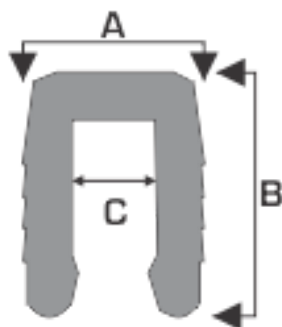

### Riel inferior **QUALITA** Baru

<b>Material del perfil</b>	Aluminio	 <b>MATERIAL</b> ALUMINIO
<b>Largo del Perfil</b>	2.85 Metros	 <b>ACABADO</b> ALUMINIO
<b>Espesor de la puerta</b>	18 mm	 <b>CALIDAD</b> GARANTIZADA
<b>Riel para Sistema de rodamiento</b>	Baru	