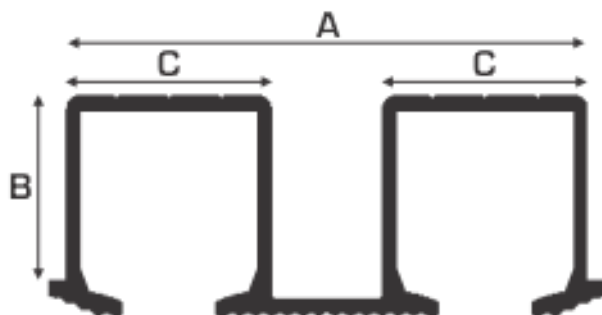

FECHA ACTUALIZACIÓN: 16/07/2024

Riel Superior **QUALITA** Baru

Material del perfil	Aluminio	 MATERIAL ALUMINIO
Largo del Perfil	2.85 Metros	 ACABADO ALUMINIO
Espesor de la puerta	18 mm	 CALIDAD GARANTIZADA
Riel para Sistema de rodamiento	Baru	