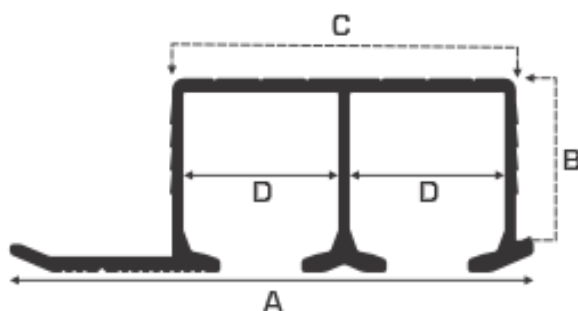

FECHA ACTUALIZACIÓN: 16/07/2024

Riel Superior **QUALITA** Otun

Material del perfil	Aluminio	 MATERIAL ALUMINIO
Largo del Perfil	2.85 Metros	 ACABADO ALUMINIO
Espesor de la puerta	18 mm	 CALIDAD GARANTIZADA
Riel para Sistema de rodamiento	Baru	

SKU	A	B	C	D
RIEL-OTUN	45 mm	14 mm	30 mm	13 mm

Para más información sobre este producto visita:

Página web
www.tecnifacil.com.co

Instagram
tecnifacilsas

Telefono
+601 743 0112

Facebook
tecnifacilsas