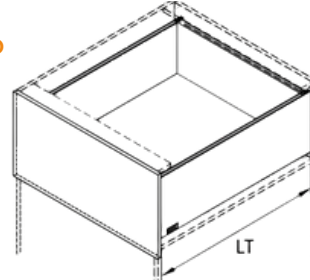

Especificaciones Técnicas

Cajones Costado Metálico | HD1

FECHA DE ACTUALIZACIÓN: 06/08/2024

Cajón DTC Magic Star Plus

Bajo

Alto

Marca	DTC
Tipo de cierre	Suave y silencioso
Laterales	Delgados
Uso	Muebles de cocina
Aviso	La garantía es directamente con Tecnifácil
Certificación	Certificados por la Unión Europea

MATERIAL
ACERO

ACABADO
ANTRACITA

CALIDAD
GARANTIZADA

Sku	Alto	Función	Profundidad	Capacidad de carga	Ciclos
HD11500A17X	88 mm	Alto	500 mm	40 Kg	80.000
HD13500A17N	172 mm	Bajo	500 mm	40 Kg	80.000

La información de este documento está sujeta a cambios sin previo aviso