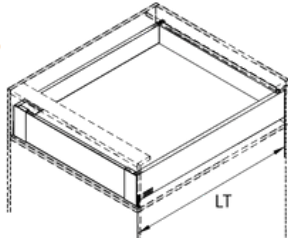

Especificaciones Técnicas

Cajones Costado Metálico | HD1

FECHA DE ACTUALIZACIÓN: 06/08/2024

Cajón DTC Magic Star Plus

Bajo

Alto

Marca	DTC
Tipo de cierre	Suave y silencioso
Laterales	Delgados
Uso	Muebles de cocina
Aviso	La garantía es directamente con Tecnifácil
Certificación	Certificados por la Unión Europea

MATERIAL
ACERO

ACABADO
ANTRACITA

CALIDAD
GARANTIZADA

Sku	Alto	Función	Profundidad	Capacidad de carga	Ciclos
HD11500A17X	88 mm	Alto	500 mm	40 Kg	80.000
HD13500A17N	172 mm	Bajo	500 mm	40 Kg	80.000

La información de este documento está sujeta a cambios sin previo aviso