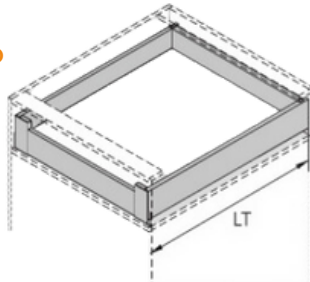

Especificaciones Técnicas

Cajones Costado Metálico | HD1

FECHA DE ACTUALIZACIÓN: 06/08/2024

Cajón DTC Magic Frente Metálico Star Plus

Bajo

Alto

Marca	DTC	 MATERIAL ACERO	
Tipo de cierre	Suave y silencioso		
Laterales	Delgados		 ACABADO ANTRACITA
Uso	Muebles de cocina		
Aviso	La garantía es directamente con Tecnifácil		 CALIDAD GARANTIZADA
Certificación	Certificados por la Unión Europea 		

SKU	Alto	Función	Profundidad	Capacidad de carga	Ciclos
HD11500A17X	88 mm	Alto	500 mm	40 Kg	80.000
HE11500Q11	88 mm	Alto	500 mm	40 Kg	80.000
HD13500A17N	172 mm	Bajo	500 mm	40 Kg	80.000

La información de este documento está sujeta a cambios sin previo aviso