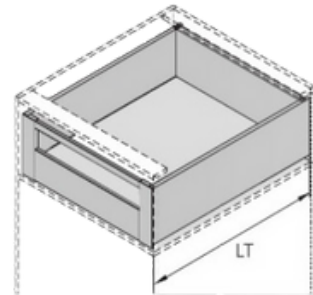

Especificaciones Técnicas

Cajones Costado Metálico | HD1

FECHA DE ACTUALIZACIÓN: 06/08/2024

Cajón DTC Magic Frente Metálico Star Plus

Bajo

Alto

Marca	DTC	 MATERIAL ACERO	
Tipo de cierre	Suave y silencioso		
Laterales	Delgados		 ACABADO ANTRACITA
Uso	Muebles de cocina		
Aviso	La garantía es directamente con Tecnifácil		 CALIDAD GARANTIZADA
Certificación	Certificados por la Unión Europea 		

SKU	Alto	Función	Profundidad	Capacidad de carga	Ciclos
HD11500A17X	88 mm	Alto	500 mm	40 Kg	80.000
HE11500Q11	88 mm	Alto	500 mm	40 Kg	80.000
HD13500A17N	172 mm	Bajo	500 mm	40 Kg	80.000

La información de este documento está sujeta a cambios sin previo aviso