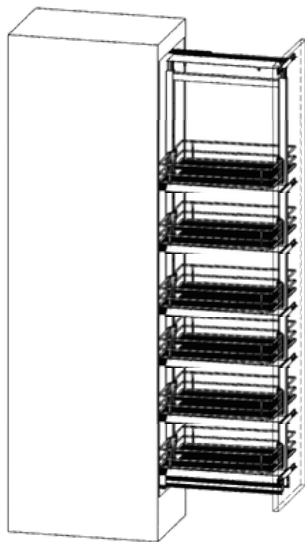

Especificaciones Técnicas

Despensas | PTJ012E

FECHA ACTUALIZACIÓN: 09/07/2024

Columna Extraíble PTJ012E M300

Marca	China
Suministros	6 Canastas
Tipo de cierre	Cierre suave
Peso Kg	80 Kg
SKU	PTJ012E
Extraíble frontal	

MATERIAL
ACERO

ACABADO
CROMADO

80
KG
CAP. DE CARGA

CALIDAD
GARANTIZADA

Alto	Profundidad	Ancho	Módulo
1700-2000 mm	490 mm	250 mm	300 mm